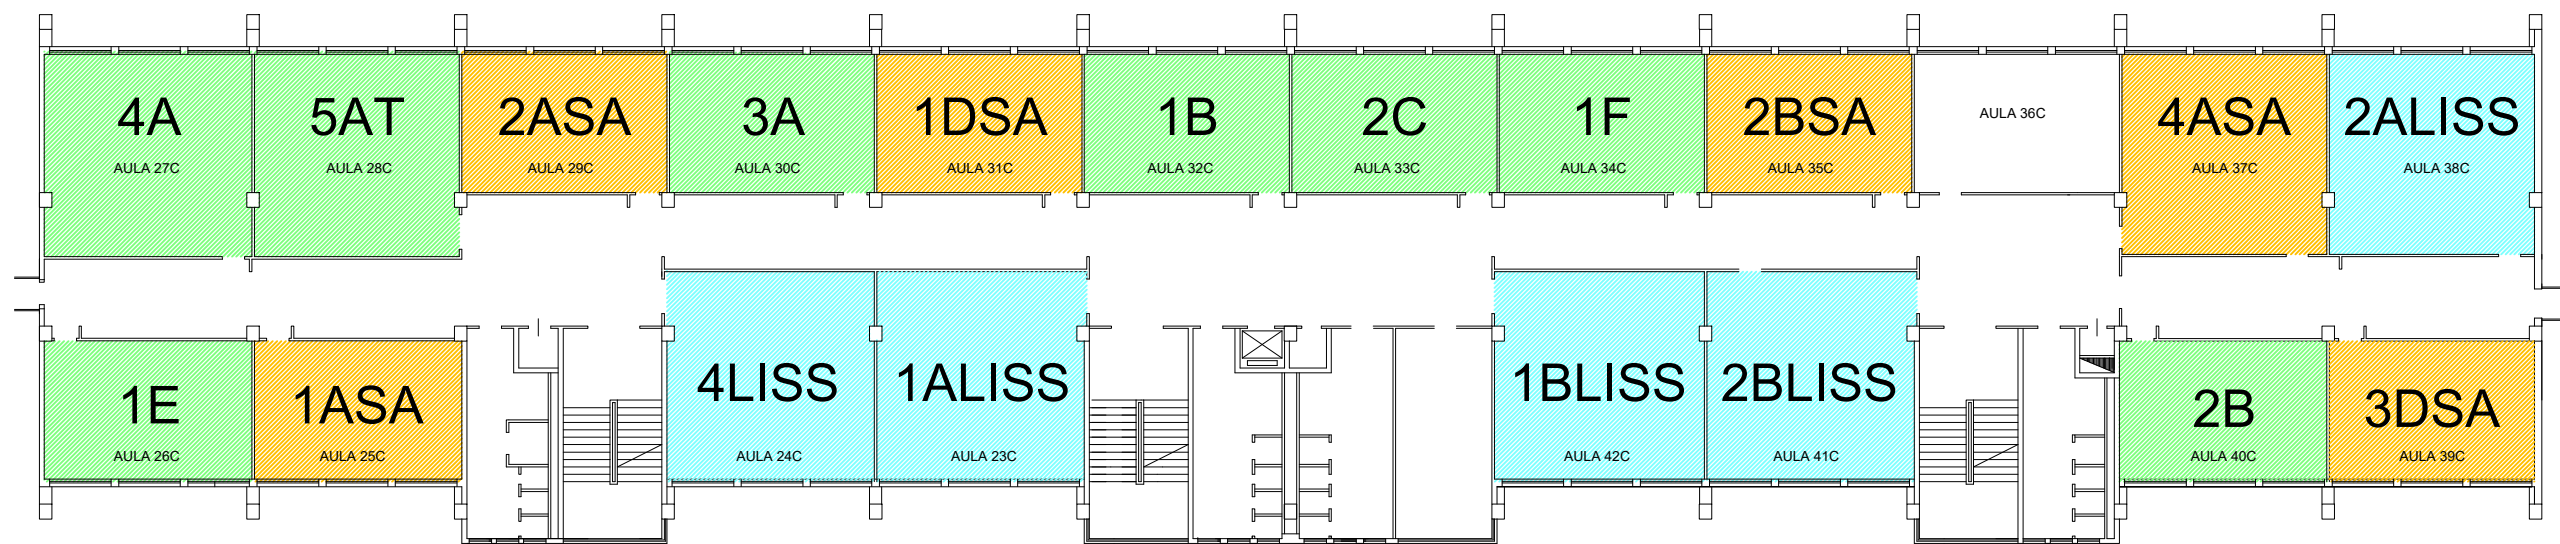

PIANO SECONDO

Classe	Aula
1B-SA	48AD
1C-SA	44D
2C-SA	57D
3A-SA	51D
3B-SA	47D
3C-SA	55D
4B-SA	49D
4C-SA	43D
5A-SA	52D
3LISS	48D
1C	56D
5AI	54D

PIANO PRIMO

Classe	Aula
1A-SA	25C
1D-SA	31C
2A-SA	29C
2B-SA	35C
3D-SA	39C
4A-SA	37C
1A-LISS	23C
1BLISS	42C
2ALISS	38C
2BLISS	41C
4LISS	24C
1B	32C
1E	26C
1F	34C
2B	40C
2C	33C
3A	30C
3B	25C
4A	27C
5AT	28C

PIANO SEMINTERRATO

Classe	Aula
1A	2A
1D	9A
2A	8A
2D	1A
3B	4A
3C	5A
4B	3A
4C	11A