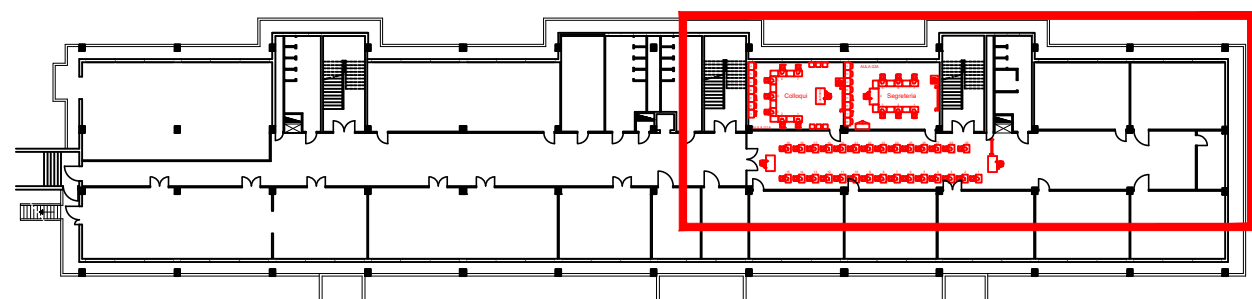

PIANO SEMINTERRATO

Commissione TOITET005

5A-IT

Candidati: 14 interni

5D-IT

Candidati: 15 interni

Colloqui: Aula 01A

Segreteria: Aula 02A

Scritti: Corridoio Nord Piano Interrato

KEYPLAN

LEGENDA:

-  N. 29 BANCHI 50X70 + SEDIE : CORRIDOIO
 -  N. 20 BANCHI 50X70 + SEDIE : AULA 01A
 -  N. 20 BANCHI 50X70 + SEDIE : AULA 02A
 -  N. 2 CATTEDRA CON SEDIA : CORRIDOIO
 -  N. 2 CATTEDRA CON SEDIA: AULE
 -  N. 1 LAVAGNA X SCRITTI: CORRIDOIO
 -  N. 2 LIM : AULE
 -  N. 1 ARMADIO CON CHIAVE : AULA 01A
 -  N. 6 SEDIE ACCOMPAGNATORI: AULA 02A
 -  N. 2 COMPUTER COLLEGATI A LIM: AULE
- IN ARMADIO: N.1 PORTATILE + N.1 STAMPANTE